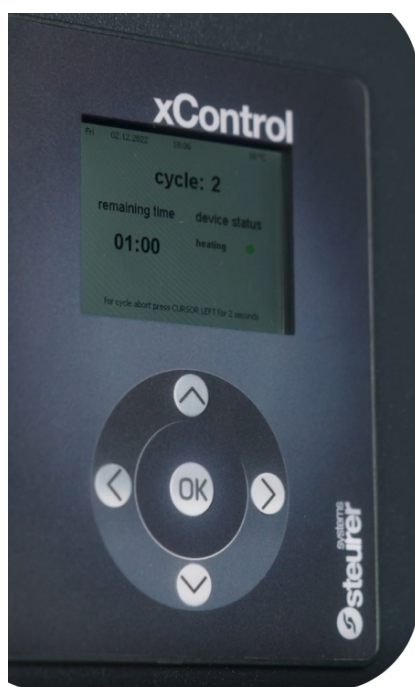

Le technologie de soufflage FastDry est notamment recommandée pour les pièces bien aérées présentant une température ambiante de 15 °C minimum. C'est dans ces conditions que le séchage est le plus efficace. Comme tous les produits Plug & Play de LVS, il suffit de brancher le système de séchage sur une prise électrique pour que le séchage démarre : il préserve le matériel et permet d'économiser de l'énergie tout en étant rapide.

Vos avantages :

- **Processus de séchage rapide en quelques heures seulement**
- **Technologie économe en énergie grâce à la combinaison des ventilateurs et du système de chauffage**
- **Variantes de séchage individuelles avec durée de chauffage variable : - Séchage à l'air ambiant et séchage à l'air chaud**
- **Séchage préservant le matériel à température modérée (40 °C)**

Xcontrol

Mode de fonctionnement

06.10.2020 12:30

1 Définition des cycles

cycle	Durée	Chauffage	S/E	Sterex	S/E
Z1	180 min	100 %	S	100 %	S
Z2	60 min	100 %	S	100 %	S
Z3	0 min	0 %	-	0 %	-
Z4	0 min	0 %	-	0 %	-
Z5	0 min	0 %	-	0 %	-
Z6	0 min	0 %	-	0 %	-
Z7	0 min	0 %	-	0 %	-
Z8	0 min	0 %	-	0 %	-
Z9	0 min	0 %	-	0 %	-
Z10	0 min	0 %	-	0 %	-
ZEx	0 min	0 %	-	0 %	-

06.10.2020 12:30

2 Minuterie

cycle	Heure de début	Lun	Mar	Mer	Jeu	Ven	Sam	Dim
Z1	08:00	☐	☒	☐	☐	☐	☐	☐
-	00:00	☐	☐	☐	☐	☐	☐	☐
-	00:00	☐	☐	☐	☐	☐	☐	☐
-	00:00	☐	☐	☐	☐	☐	☐	☐
-	00:00	☐	☐	☐	☐	☐	☐	☐
-	00:00	☐	☐	☐	☐	☐	☐	☐
-	00:00	☐	☐	☐	☐	☐	☐	☐
-	00:00	☐	☐	☐	☐	☐	☐	☐

1 Programmez des cycles de séchage entièrement adaptés à vos besoins, pour un contrôle total de vos équipements.

2 Grâce à une minuterie innovante, choisissez l'heure et le jour du séchage, pour optimiser au maximum le séchage de vos vêtements.