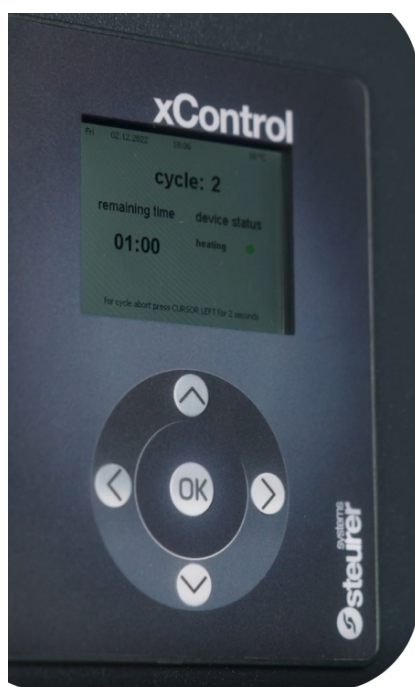

Le technologie de soufflage FastDry est notamment recommandée pour les pièces bien aérées présentant une température ambiante de 15 °C minimum. C'est dans ces conditions que le séchage est le plus efficace. Comme tous les produits Plug & Play de LVS, il suffit de brancher le système de séchage sur une prise électrique pour que le séchage démarre : il préserve le matériel et permet d'économiser de l'énergie tout en étant rapide.

Vos avantages :

- Processus de séchage rapide en quelques heures seulement
- Technologie économe en énergie grâce à la combinaison des ventilateurs et du système de chauffage
- Variantes de séchage individuelles avec durée de chauffage variable : - Séchage à l'air ambiant et séchage à l'air chaud
- Séchage préservant le matériel à température modérée (40 °C)

Xcontrol

Mode de fonctionnement

06.10.2020 12:30

1 Définition des cycles

cycle	Durée	Chauffage	S/E	Sterex	S/E
Z1	180 min	100 %	S	100 %	S
Z2	60 min	100 %	S	100 %	S
Z3	0 min	0 %	-	0 %	-
Z4	0 min	0 %	-	0 %	-
Z5	0 min	0 %	-	0 %	-
Z6	0 min	0 %	-	0 %	-
Z7	0 min	0 %	-	0 %	-
Z8	0 min	0 %	-	0 %	-
Z9	0 min	0 %	-	0 %	-
Z10	0 min	0 %	-	0 %	-
ZEx	0 min	0 %	-	0 %	-

06.10.2020 12:30

2 Minuterie

cycle	Heure de début	Lun	Mar	Mer	Jeu	Ven	Sam	Dim
Z1	08:00	☐	☒	☐	☐	☐	☐	☐
-	00:00	☐	☐	☐	☐	☐	☐	☐
-	00:00	☐	☐	☐	☐	☐	☐	☐
-	00:00	☐	☐	☐	☐	☐	☐	☐
-	00:00	☐	☐	☐	☐	☐	☐	☐
-	00:00	☐	☐	☐	☐	☐	☐	☐
-	00:00	☐	☐	☐	☐	☐	☐	☐
-	00:00	☐	☐	☐	☐	☐	☐	☐

1 Programmez des cycles de séchage entièrement adaptés à vos besoins, pour un contrôle total de vos équipements.

2 Grâce à une minuterie innovante, choisissez l'heure et le jour du séchage, pour optimiser au maximum le séchage de vos vêtements.