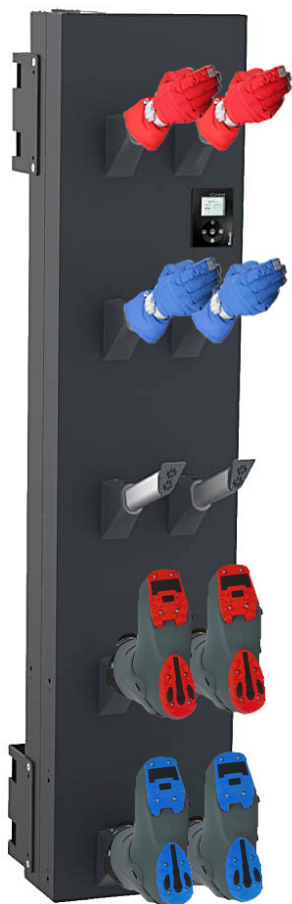

Sèche-Chaussures de Ski / Gants : ÉDITION PREMIUM - 5 personnes

Sèche-Chaussures de ski / Gants ÉDITION PREMIUM - 5 personnes

LVS-SBEP5-SKI

La somme de vos avantages :

- Le séchage par soufflage rapide FastDry combiné à de l'air de séchage chauffé
- Utilisation simple grâce à la contrôle digital : Minuterie, contrôle du planning hebdomadaire
- Bras de séchage ovales, extrêmement stables, en aluminium anodisé, avec embouts de soufflage uniques
- Kit de montage mural inclus (Pied réglable en option)

Nous traitons exclusivement de la tôle fine galvanisée de qualité. Combinée à notre propre revêtement en poudre, nous garantissons une protection maximale contre la corrosion.

Caractéristiques techniques

Système de séchage	FastDry – Séchage par circulation d'air avec système de chauffage
Température ambiante	Optimal 15 – 25°C
Dimensions (H x L x P)	1830 x 400 x 620 mm
Poids	65 kg
Consommation électrique	1100 W
Tension d'alimentation	230 V AC

Sous réserve de modifications techniques.

FastDry

Mode de fonctionnement

La technologie de séchage FastDry se base sur des ventilateurs puissants. Ils sont à la base de l'innovant séchage par circulation d'air et permettent le séchage efficace de l'air évacué grâce à un volume de flux d'air élevé. L'air sec est alors transporté vers l'équipement humide et le séchage commence. L'humidité extraite est ensuite rejetée dans l'air ambiant. Afin d'économiser de l'énergie, la durée de chauffage proportionnelle peut être réduite de manière individuelle. Résultat : un système de séchage offrant à la fois un séchage à l'air ambiant et à l'air chaud. Ces deux applications garantissent un séchage rapide préservant le matériel pour les vêtements d'intervention et les équipements.